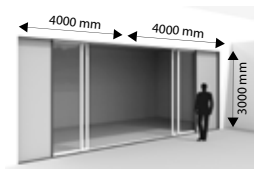

Produkt

- Kassette und Führungen lassen sich unsichtbar integrieren:
  - Die Kassette kann im Maueraufbau integriert werden, wobei die Tuchwelle und der Motor einfach zu montieren bzw. zu demontieren sind.
  - Die obere Führung kann ebenfalls im Maueraufbau integriert werden.
  - Die untere Führung kann vollständig mit dem Innen- oder Außenboden ausgerichtet werden.
  - Die Seitenschiene verschwindet in der Kassette.
- Die einfache Demontage der unteren Führung ermöglicht eine problemlose Pflege und Instandhaltung (Entfernen von Blättern, Staub usw.).
- Die Profile sind eloxiert oder in allen RAL-Farben erhältlich.
- Tuchauswahl: Polyestertuch, in verschiedenen Farben verfügbar.
- Elektrische Bedienung: verschiedene Bedienmöglichkeiten mit Connect & Go.

Anwendungsbereiche

- Neubau
- Große Fenster, fest oder öffnend
- Ganzglasecke, fest oder öffnend

Technische Merkmale

- Abmessungen der Kassette (B x T): 150 x 110 mm
- Maximale Breite: 4000 mm
- Maximale Höhe: 3000 mm
- Abmessungen der Führung (H x T): 100 x 110 mm

Garantie

- 10 Jahre auf die Lackierung der Aluminiumprofile
- 5 Jahre bei normalem Gebrauch und regelmäßiger Pflege/Instandhaltung
- Gemäß der europäischen Norm EN 13561: Windklasse 3

Einzelssystem