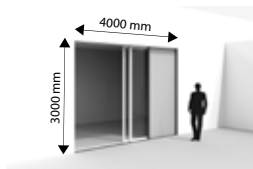

Produkt

- Kassette und Führungen lassen sich unsichtbar integrieren:
  - Die Kassette kann im Maueraufbau integriert werden, wobei die Tuchwelle und der Motor einfach zu montieren bzw. zu demontieren sind.
  - Die obere Führung kann ebenfalls im Maueraufbau integriert werden.
  - Die untere Führung kann vollständig mit dem Innen- oder Außenboden ausgerichtet werden.
  - Die Seitenschiene verschwindet in der Kassette.
- Die einfache Demontage der unteren Führung ermöglicht eine problemlose Pflege und Instandhaltung (Entfernen von Blättern, Staub usw.).
- Die Profile sind eloxiert oder in allen RAL-Farben erhältlich.
- Tuchauswahl: Polyestertuch, in verschiedenen Farben verfügbar.
- Elektrische Bedienung: verschiedene Bedienmöglichkeiten mit Connect & Go.

Anwendungsbereiche

- Neubau
- Große Fenster, fest oder öffnend
- Ganzglasecke, fest oder öffnend

Technische Merkmale

- Abmessungen der Kassette (B x T): 150 x 110 mm
- Maximale Breite: 4000 mm
- Maximale Höhe: 3000 mm
- Abmessungen der Führung (H x T): 100 x 110 mm

Garantie

- 10 Jahre auf die Lackierung der Aluminiumprofile
- 5 Jahre bei normalem Gebrauch und regelmäßiger Pflege/Instandhaltung
- Gemäß der europäischen Norm EN 13561: Windklasse 3

Einzelssystem