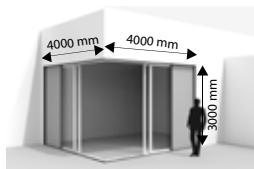

Produkt

- Kassette und Führungen lassen sich unsichtbar integrieren:
  - Die Kassette kann im Maueraufbau integriert werden, wobei die Tuchwelle und der Motor einfach zu montieren bzw. zu demontieren sind.
  - Die obere Führung kann ebenfalls im Maueraufbau integriert werden.
  - Die untere Führung kann vollständig mit dem Innen- oder Außenboden ausgerichtet werden.
  - Die Seitenschiene verschwindet in der Kassette.
- Die einfache Demontage der unteren Führung ermöglicht eine problemlose Pflege und Instandhaltung (Entfernen von Blättern, Staub usw.).
- Die Profile sind eloxiert oder in allen RAL-Farben erhältlich.
- Tuchauswahl: Polyestertuch, in verschiedenen Farben verfügbar.
- Elektrische Bedienung: verschiedene Bedienmöglichkeiten mit Connect & Go.

Anwendungsbereiche

- Neubau
- Große Fenster, fest oder öffnend
- Ganzglasecke, fest oder öffnend

Technische Merkmale

- Abmessungen der Kassette (B x T): 150 x 110 mm
- Maximale Breite: 4000 mm
- Maximale Höhe: 3000 mm
- Abmessungen der Führung (H x T): 100 x 110 mm

Garantie

- 10 Jahre auf die Lackierung der Aluminiumprofile
- 5 Jahre bei normalem Gebrauch und regelmäßiger Pflege/Instandhaltung
- Gemäß der europäischen Norm EN 13561: Windklasse 3

Einzelssystem