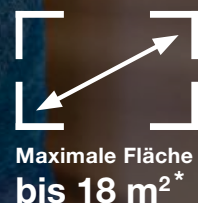

roma

ROLLADEN
RAFFSTOREN
TEXTILSCREENS

ROMA zipSCREEN.2

Das neue Spiel
mit Sicht und
Schatten.

ROMA. Wohnen beginnt vor dem Fenster.