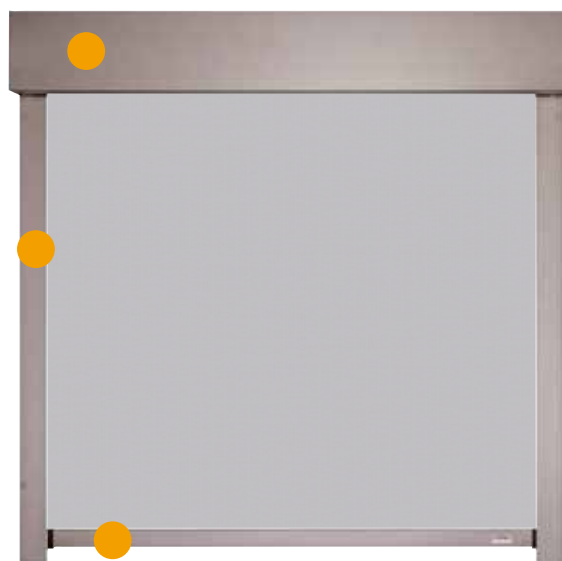

ROMA Graualuminium  
(ähnlich RAL 9007)

ROMA Sarotti

ROMA DB 703

ROMA Anthrazitgrau  
(ähnlich RAL 7016)

Bei der ROMA Farb-Harmonie sind alle sichtbaren Aluminiumbauteile Ihrer Textilscreens ästhetisch aufeinander abgestimmt. Die sieben Harmoniefarben für Kasten, Führungsschienen und Fallstab sind als Standard in den vier Oberflächen Matt glatt, Matt Feinstruktur, Matt Feinstruktur hochwetterfest<sup>1</sup> sowie in Seidenglanz erhältlich. Alle verfügbaren Gewebe finden Sie ab Seite 45.