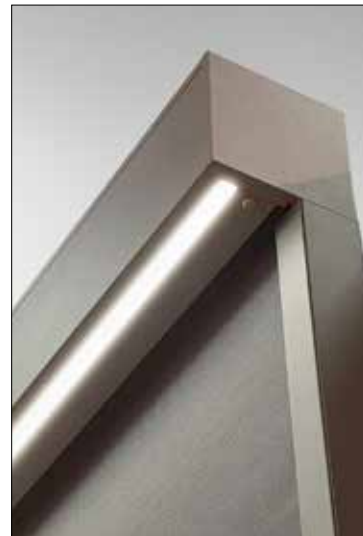

Die integrierte LED-Beleuchtung setzt Ihre Terrasse in Szene.